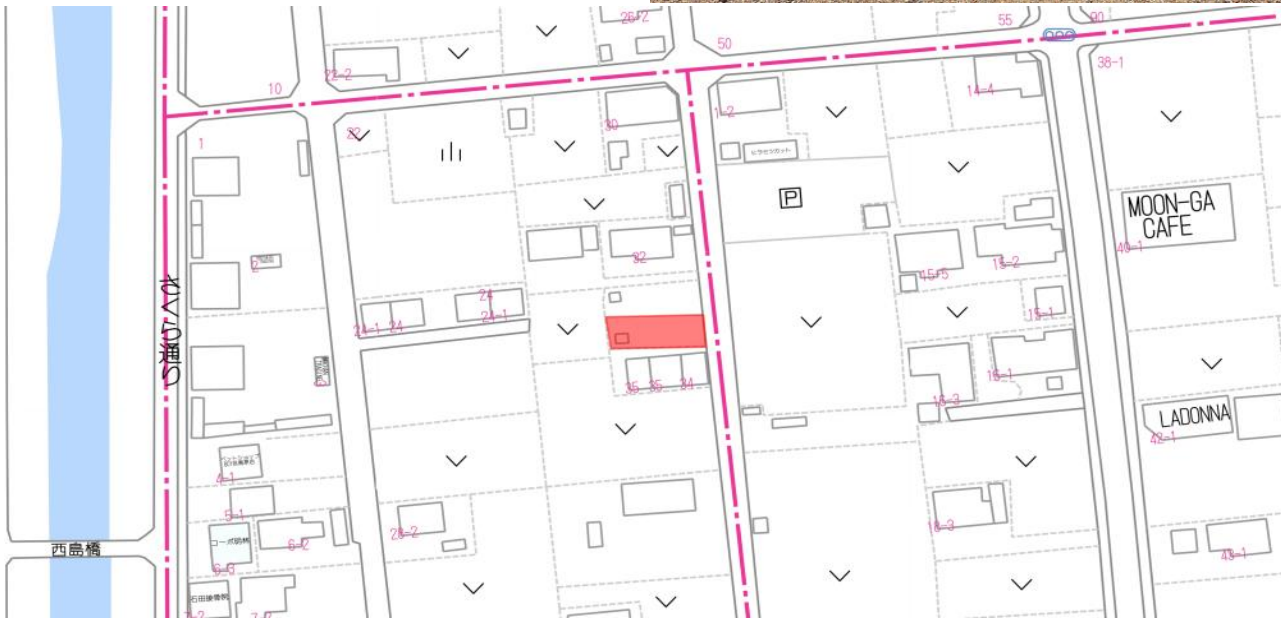

種目

貸地

FOR RENT

交通: 「各務原市役所前」駅 徒歩20分

物件名	蘇原瑞穂町 貸地		
所在地	各務原市蘇原瑞穂町1-34		
専有面積	160 m ²	48.39 坪	
敷地面積	m ²		坪
築年	-	構造	-
現況	空き	引き渡し	相談
賃料	35,000 円 (税込)		
共益費・管理費	0 円		
保証金	3 ヶ月	105,000 円	
礼金	1 ヶ月	35,000 円	
契約期間	3 年		
駐車場	-		
設備	-		
用途地域	調整区域		
保証会社	加入要	<small>(初回保証料: 賃料総額の1ヶ月分、更新料なし)</small>	
物件NO.	R2071K		
備考	<ul style="list-style-type: none"> ・イナバ物置あり(使用可能) ・資材置き場に最適 		
※間取りは現況優先とします			
●成約時には賃料1か月分×消費税を頂戴いたします			