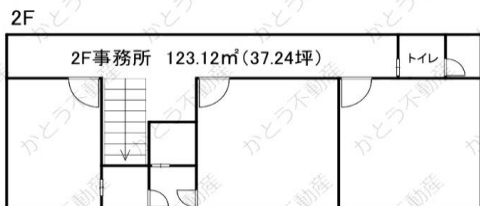

種
目

貸店舗・事務所
FOR RENT

交通： 岐阜バス 西郷 徒歩4分

※間取りは現況を優先とします。

物件名	TRY BUILDING		
所在地	岐阜市中西郷3丁目79番地		
専有面積	233.28 m ²	70.56 坪	
敷地面積	m ²		坪
築年	1992年2月	構造	鉄骨造
現況	営業中	引き渡し	R6年4月
賃料	297,000 円 (税込)		
共益費・管理費	0 円		
保証金	3 ヶ月	円	
礼金	1 ヶ月	円	
契約期間	3 年		
駐車場	賃料込み(3台)		
設備	エアコン・ホワイトボード・机		
用途地域	第一種住居地域		
保証会社	加入要 (初回保証料: 賃料総額の1ヶ月分、更新料なし)		
物件NO.	R2166<		
備考	・火災保険加入要		
※間取りは現況優先とします			
●成約時には賃料1か月分×消費税を頂戴いたします			