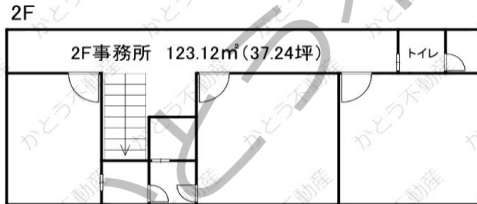

種目

貸店舗・事務所
FOR RENT

交通： 岐阜バス 西郷 徒歩4分

※間取りは現況を優先とします。

物件名	TRY BUILDING		
所在地	岐阜市中西郷3丁目79番地		
専有面積	233.28 m ²	70.56 坪	
敷地面積	m ²		坪
築年	1992年2月	構造	鉄骨造
現況	営業中	引き渡し	R6年4月
賃料	200,000 円 (税込)		
共益費・管理費	0 円		
保証金	3 ヶ月		円
礼金	1 ヶ月		円
契約期間	3 年		
駐車場	賃料込み(3台)		
設備	エアコン・ホワイトボード・机		
用途地域	第一種住居地域		
保証会社	加入要 (初回保証料: 賃料総額の1ヶ月分、更新料なし)		
物件NO.	R2166<		
備考	・火災保険加入要		
※間取りは現況優先とします			
●成約時には賃料1か月分×消費税を頂戴いたします			