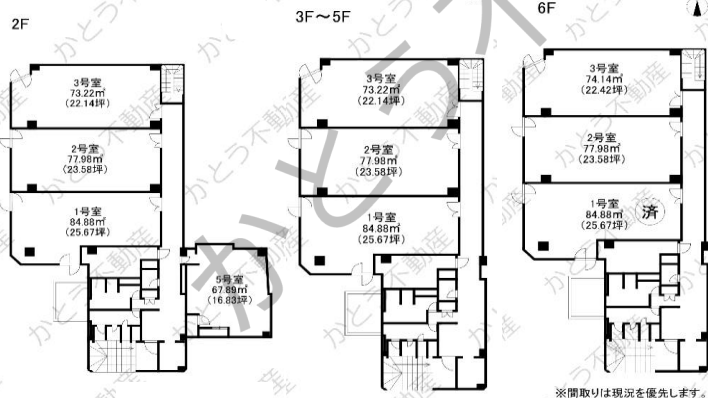

種目 **貸事務所**
FOR RENT

交通: 名鉄名古屋本線「名鉄岐阜」駅 徒歩19分

物件名	プライム岐阜金町		
所在地	岐阜市金町1丁目4番地		
専有面積	m ²	坪	
敷地面積	m ²	坪	
築年	1974年4月	構造	RC造陸屋根
現況	空き	引き渡し	相談
賃料	要確認		
共益費・管理費	-	円	
敷金/保証金	6	ヶ月	
礼金	-	円	
契約期間	2	年	
駐車場	下記記載		
設備			
用途地域	商業地域		
保証会社	加入要	(初回保証料:賃料総額の1ヶ月分)	
物件NO.	R2312H		
備考	・空き区画要確認 ・解除予告:6ヶ月前 ・平置き駐車場 月額 屋根有 15,400円/台 屋根無 13,200円/台 敷金 1ヶ月 ※間取りは現況優先とします ●成約時には仲介手数料として賃料1か月分×消費税を頂戴いたします		