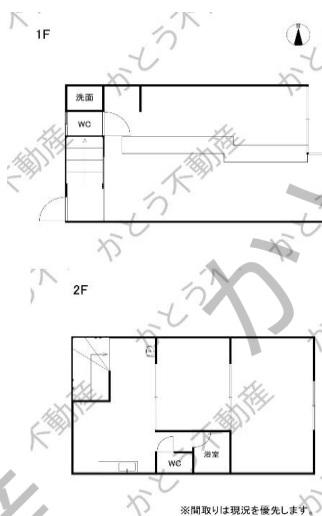

種目

貸店舗・住居付き  
FOR RENT

交通: 名鉄各務原線「切通」駅 徒歩13分

物件名	岐南町上印食4丁目貸店舗・住居付き 北側		
所在地	羽島郡岐南町上印食4丁目20		
専有面積	67.6 m <sup>2</sup>	20.44	坪
敷地面積	m <sup>2</sup>		坪
築年	1978年8月	構造	鉄骨造2階建
現況	空き	引き渡し	即可
賃料	80,000 円 (税込)		
共益費・管理費	- 円		
敷金/保証金	3 ヶ月	240,000	円
礼金	- ヶ月	-	円
契約期間	2 年		
駐車場	共同駐車場8台 賃料込み		
設備	上水、下水、プロパン		
用途地域	第一種住居地域		
保証会社	加入要 (初回保証料: 賃料総額の1ヶ月分)		
物件NO.	R2524A		
備考	<ul style="list-style-type: none"> <li>・売買可</li> <li>・建物内同業種不可</li> </ul>		
※間取りは現況優先とします			
●成約時には仲介手数料として賃料1か月分×消費税を頂戴いたします			