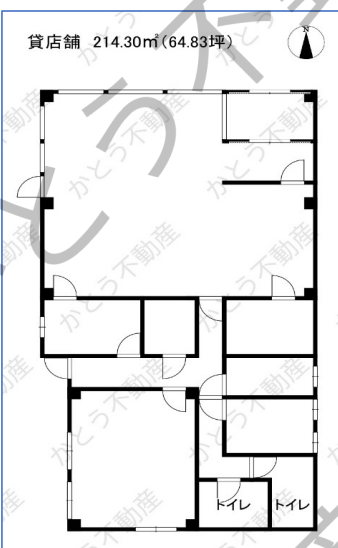

種目 **貸店舗**
FOR RENT

交通: バス停「領下」徒歩1分

物件名	岐阜市領下貸店舗		
所在地	岐阜市領下43-1		
専有面積	214.3	m ²	64.82 坪
敷地面積		m ²	坪
築年	1982年10月	構造	鉄骨造平家建
現況	空き	引き渡し	相談
賃料	385,000 円 (税込)		
共益費・管理費	-	円	
敷金/保証金	6	ヶ月	2,100,000 円
礼金	-	ヶ月	- 円
契約期間	3 年		
駐車場	あり(5台)賃料込み		
設備	上水・下水・都市ガス		
用途地域	準工業地域		
保証会社	加入要 (初回保証料:賃料総額の1ヶ月分)		
物件NO.	R2734A		
備考	・家財保険(借家人賠償付)加入要		
※間取りは現況優先とします			
●成約時には仲介手数料として賃料+駐車料の1か月分×消費税を頂戴いたします			